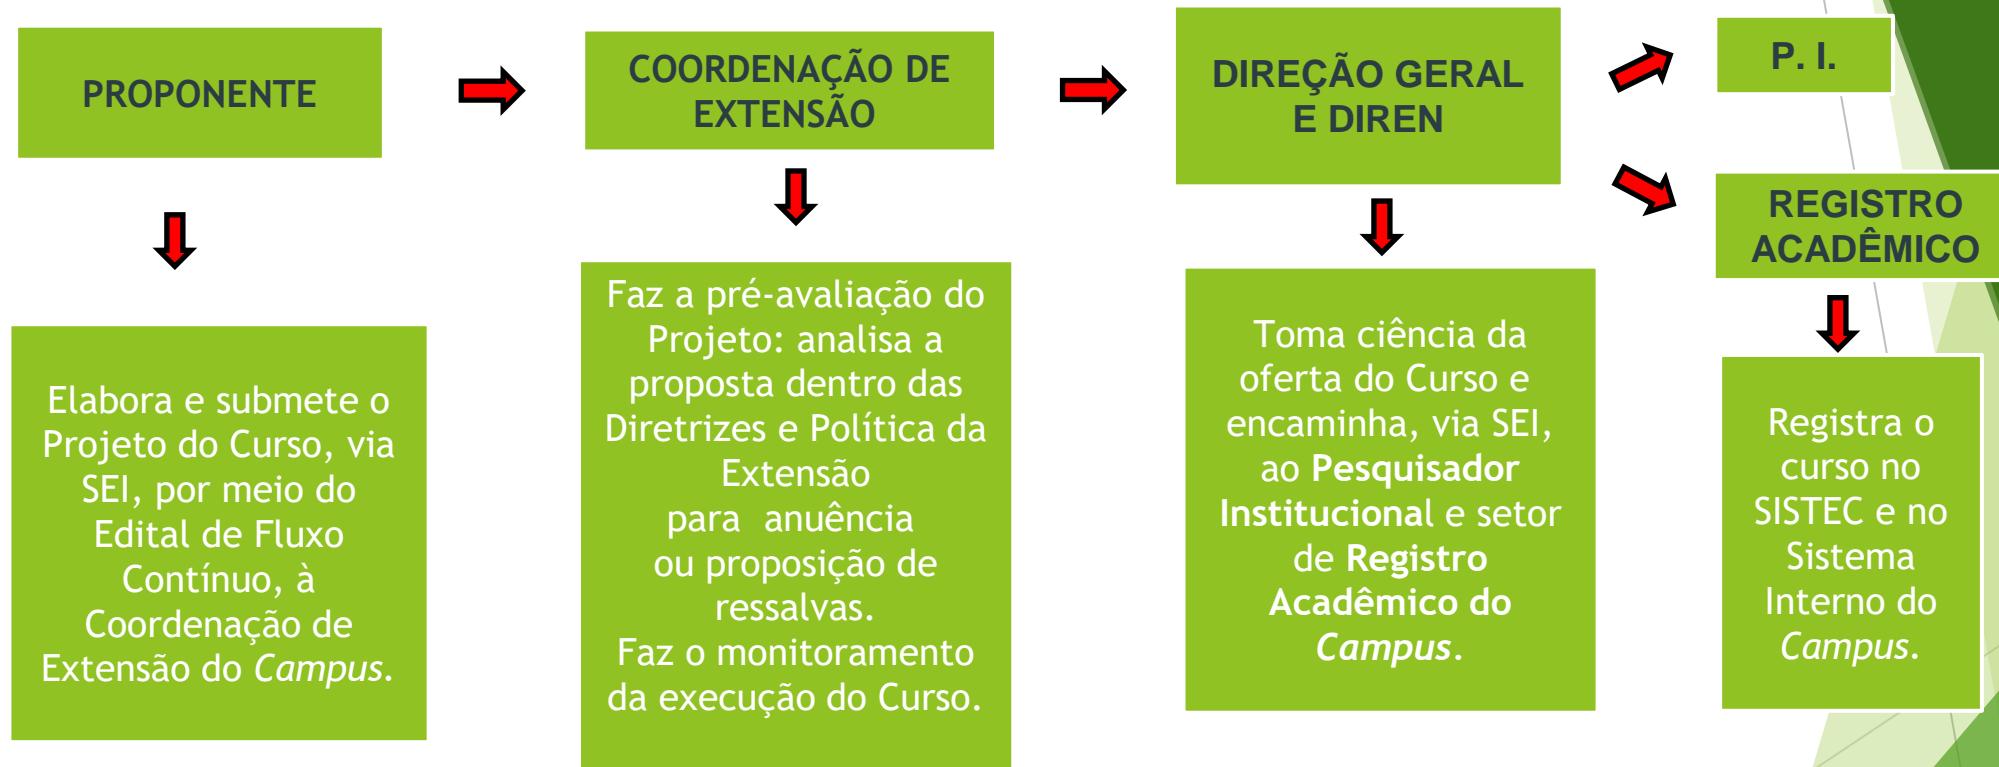

FLUXO DE PROPOSIÇÃO DE CURSOS FIC

RESOLUÇÃO CONSEPE N° 22, de 03/09/2021

FLUXO DE PROPOSIÇÃO DE CURSOS FIC (160h) RESOLUÇÃO CONSÉPE N° 22 de 03/09/2021

FLUXO DE PROPOSIÇÃO DE CURSOS FIC RESOLUÇÃO CONSEPE N° 22 de 03/09/2021

FLUXO DE PROPOSIÇÃO DE CURSOS FIC (20h a 159h) RESOLUÇÃO CONSEPE N° 22 de 03/09/2021

*Em caso de oferta de curso com carga horária inferior a 20 horas fica facultado o cadastro no SISTEC.