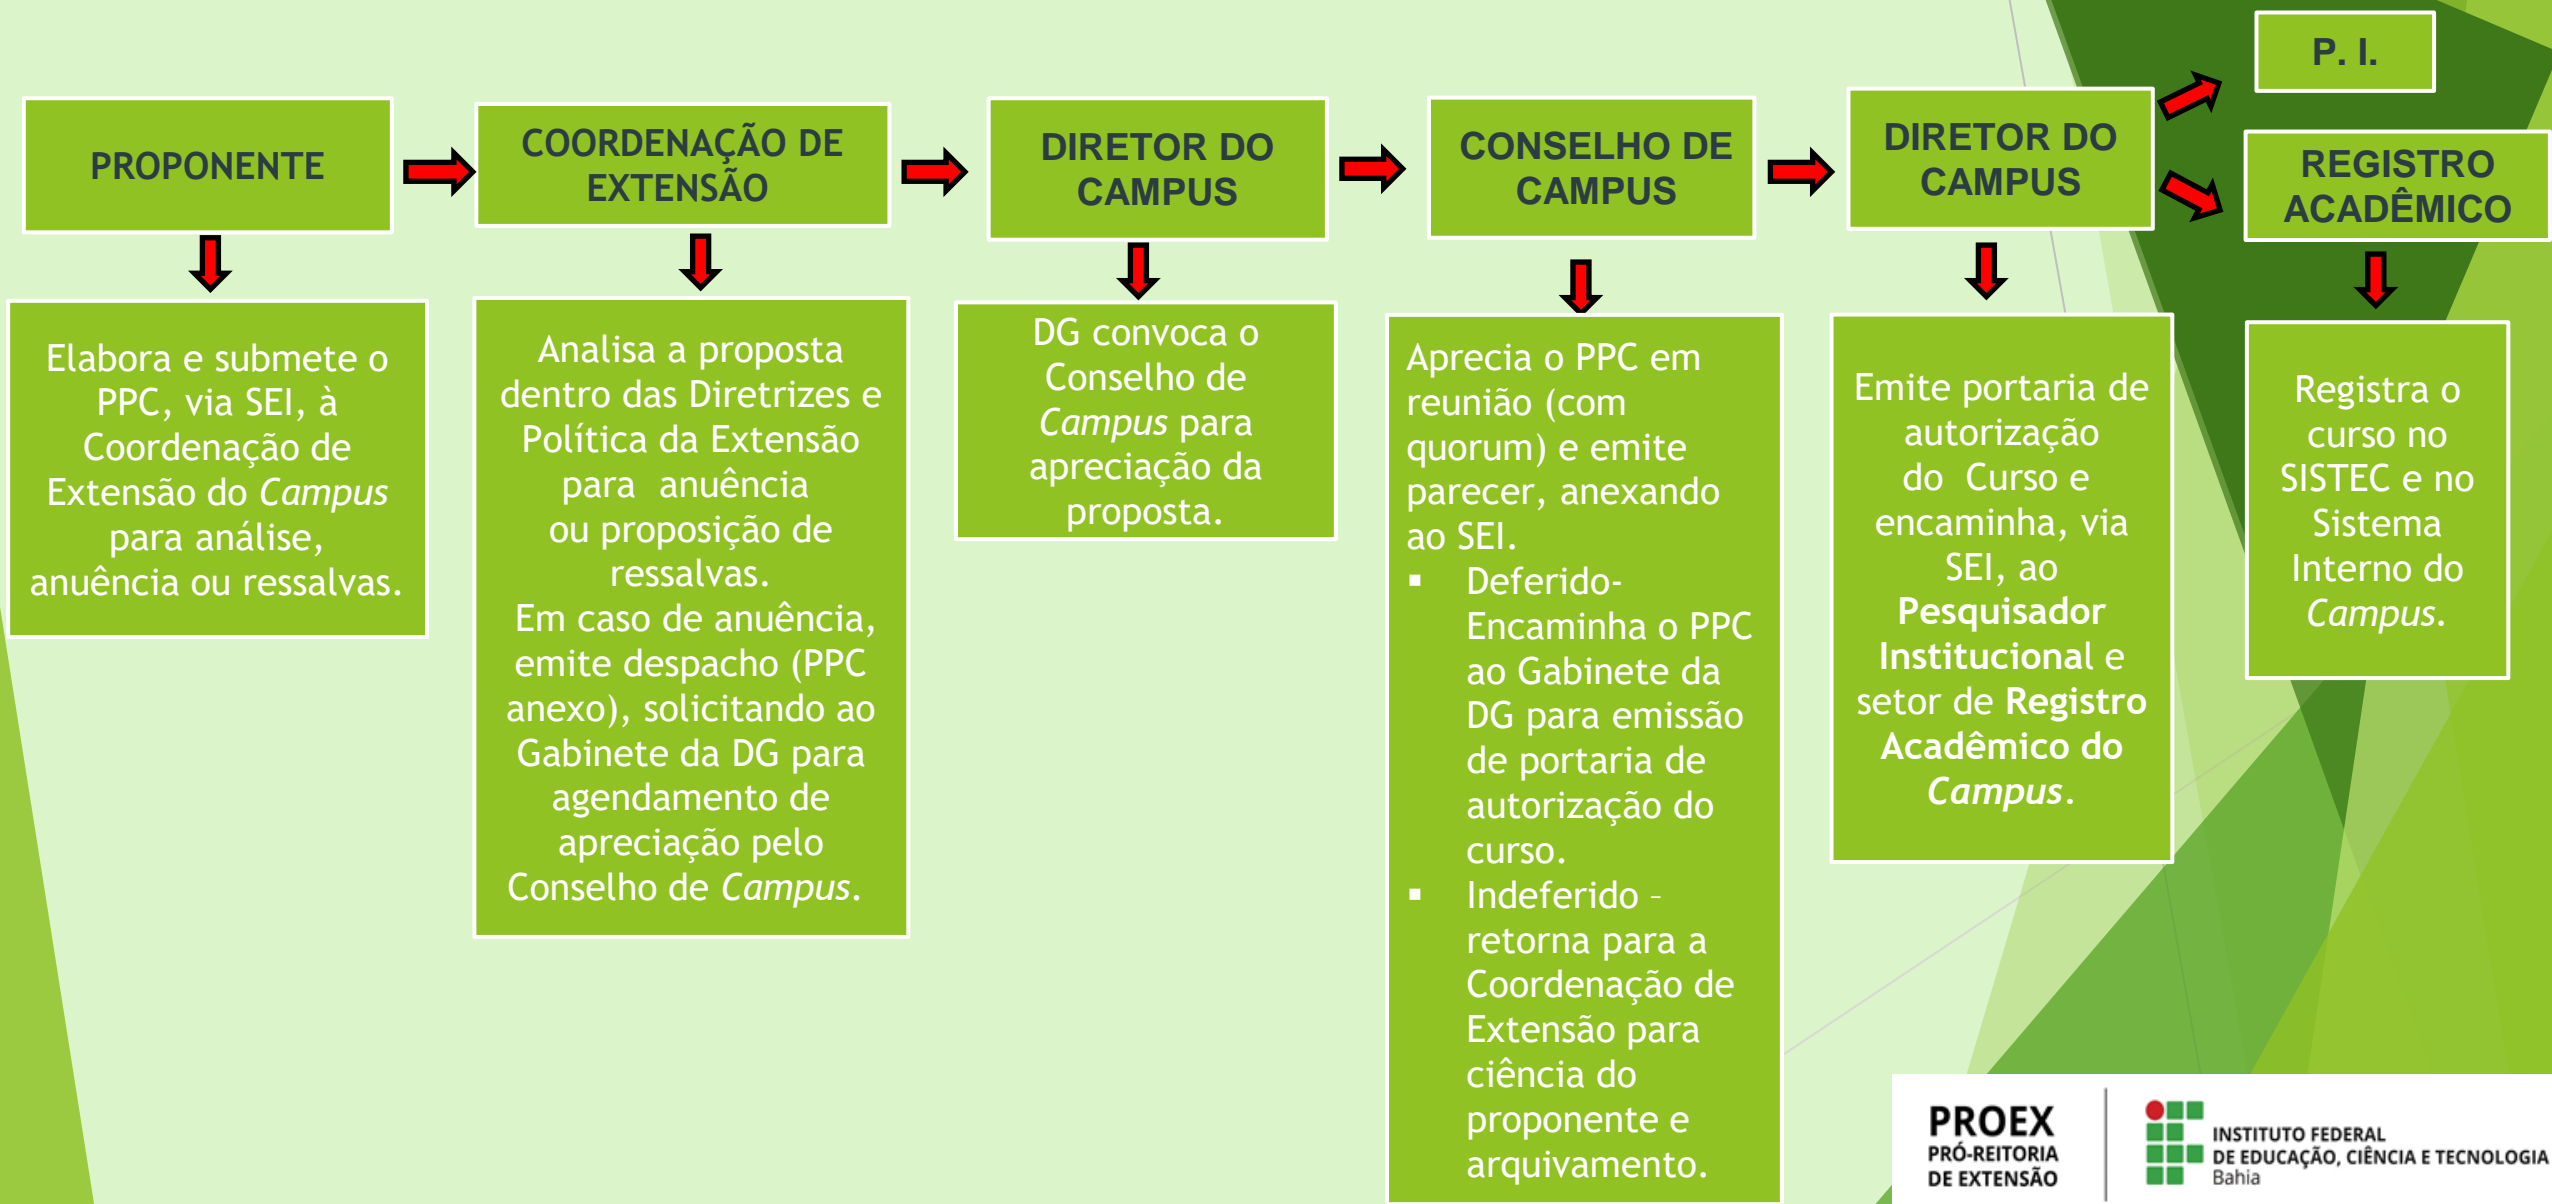

FLUXO DE PROPOSIÇÃO DE CURSOS FIC

RESOLUÇÃO CONSEPE N° 22, de 03/09/2021

FLUXO DE PROPOSIÇÃO DE CURSOS FIC (160h) RESOLUÇÃO CONSÉPE N° 22 de 03/09/2021

FLUXO DE PROPOSIÇÃO DE CURSOS FIC RESOLUÇÃO CONSEPE N° 22 de 03/09/2021

FLUXO DE PROPOSIÇÃO DE CURSOS FIC (20h a 159h) RESOLUÇÃO CONSEPE N° 22 de 03/09/2021

*Em caso de oferta de curso com carga horária inferior a 20 horas fica facultado o cadastro no SISTEC.