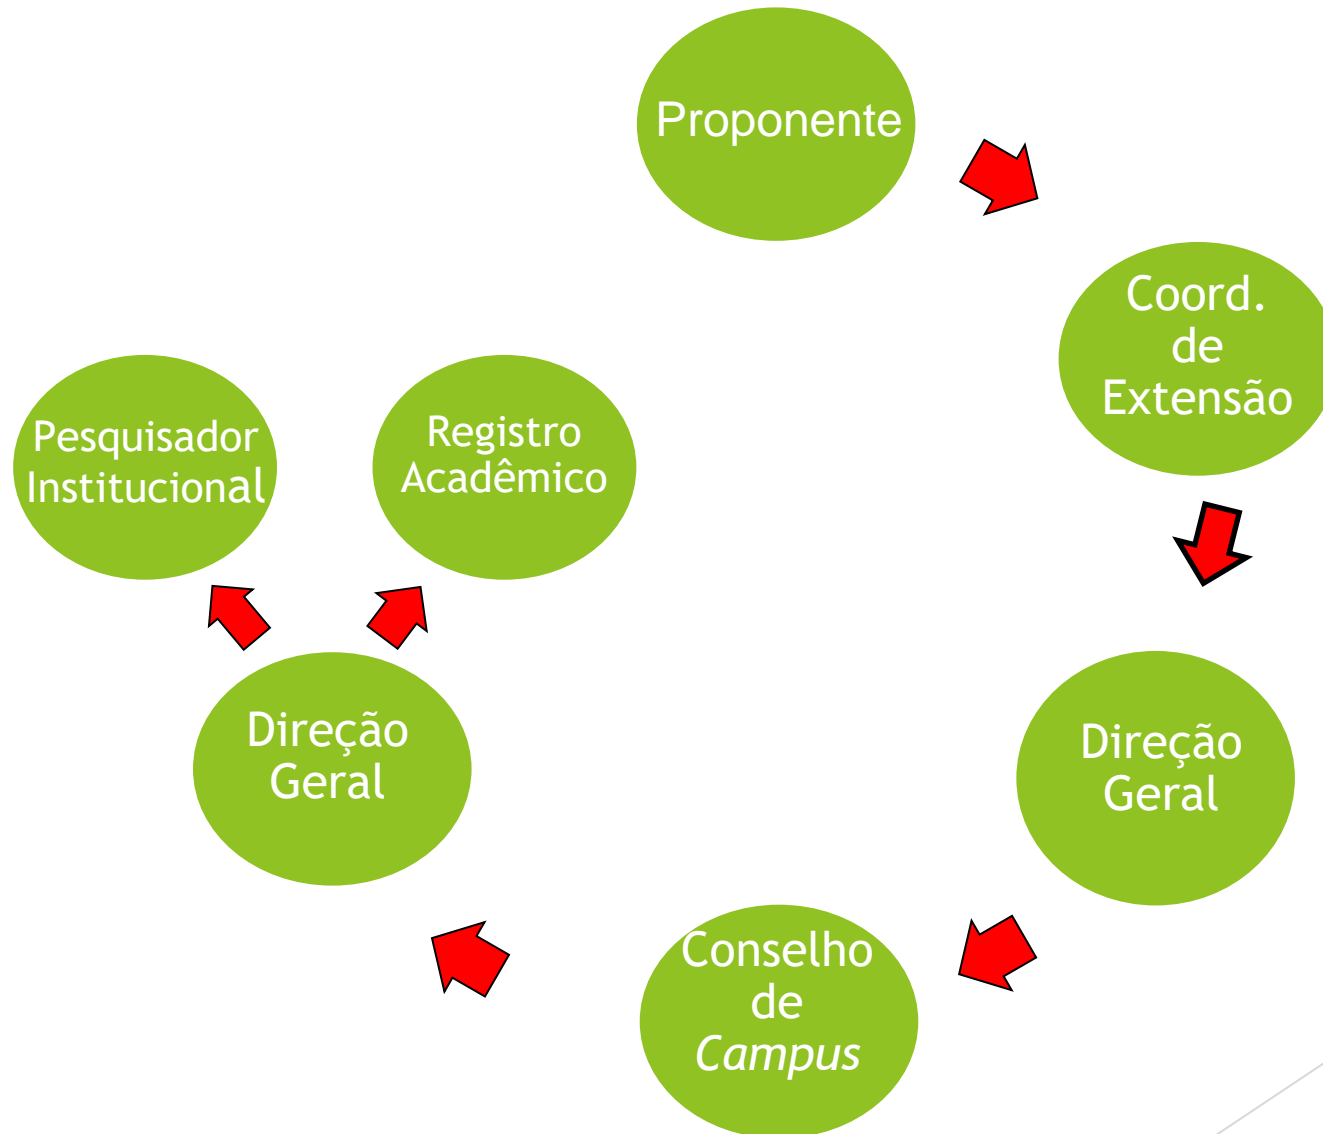

FLUXO DE PROPOSIÇÃO DE CURSOS FIC

RESOLUÇÃO CONSEPE N° 22, de 03/09/2021

FLUXO DE PROPOSIÇÃO DE CURSOS FIC (160h) RESOLUÇÃO CONSÉPE N° 22 de 03/09/2021

FLUXO DE PROPOSIÇÃO DE CURSOS FIC RESOLUÇÃO CONSEPE N° 22 de 03/09/2021

FLUXO DE PROPOSIÇÃO DE CURSOS FIC (20h a 159h) RESOLUÇÃO CONSEPE N° 22 de 03/09/2021

*Em caso de oferta de curso com carga horária inferior a 20 horas fica facultado o cadastro no SISTEC.