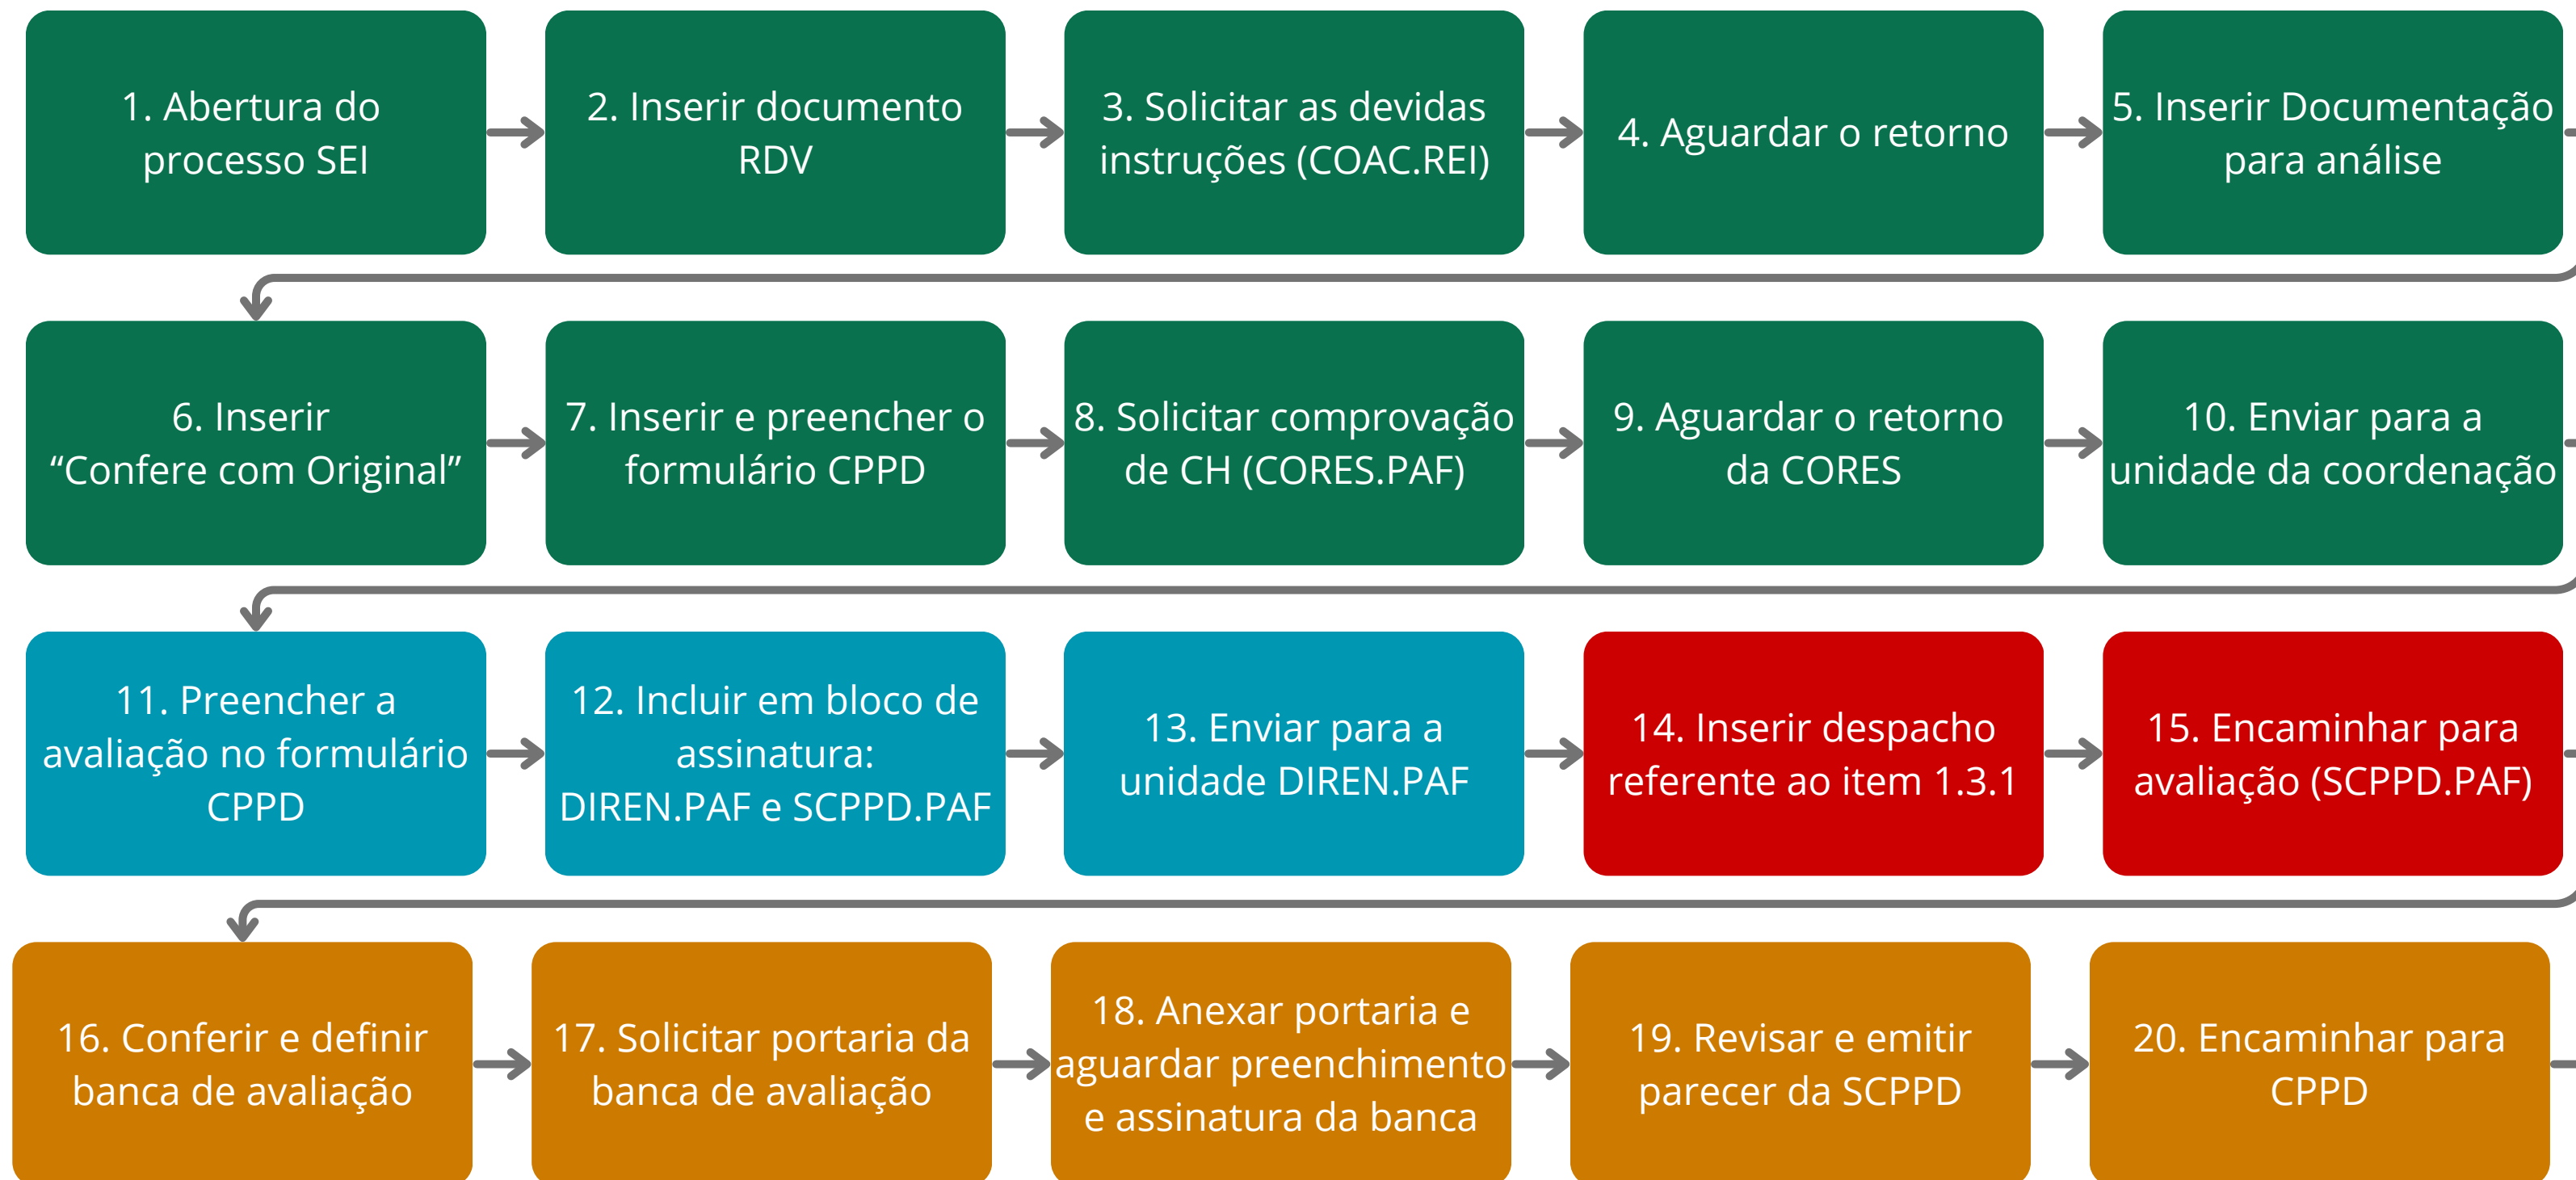

SCPPD.PAF

Subcomissão Permanente de Pessoal Docente Campus - Paulo Afonso

■ Requerente
■ Coordenador

■ DIREN
■ SCPPD

Acompanhe
o processo na
planilha